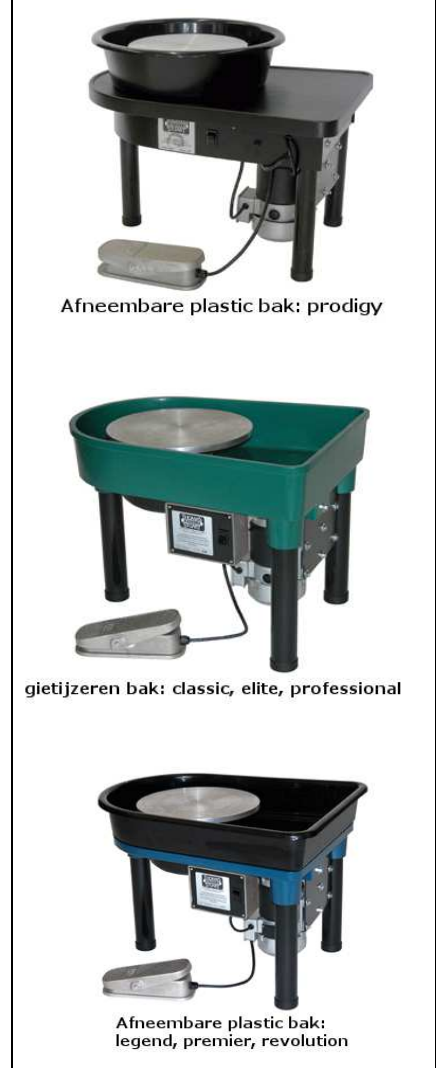

Elektrische draaischijf

Shimpo rk55 100 W plastic bak	Shimpo	560,00
Shimpo rk3e 400W plastic bak	Shimpo	1.030,00
Shimpo rk3d 400W plastic bak	Shimpo	910,00
Shimpo Whisper-T 300W plastic bak	Shimpo	785,00
Max 30 rood 275 W aluminium bak	Roderveld	1.025,00
Max 60 rood 375 W aluminium bak	Roderveld	1.365,00
Max 30 wit 275 W bak rvs	Roderveld	1.092,50
Max 60 wit 375 W bak rvs	Roderveld	1.437,50
Skutt Prodigy 420 W Slibbak plastic rond klein	Skutt	695,00
Skutt Legend SSX 420 W Slibbak plastic groot	Skutt	995,00
Skutt Revolution SSX 624 W Slibbak plastic groot	Skutt	1.165,00
Skutt Premier SSX 1248W Slibbak plastic groot	Skutt	1.295,00
Skutt Classic SSX 420 W Slibbak gietijzer	Skutt	995,00
Skutt Elite SSX 624 W Slibbak gietijzer	Skutt	1.165,00
Skutt Professional SSX 1248W Slibbak gietijzer	Skutt	1.295,00
Shimpo Stool pottenbakkerskrukje schuin verstelbaar	Shimpo	54,00

Shimpo

Skutt

Roderveld

Verstelbaar krukje

Prijzen zijn excl. BTW en onder voorbehoud van wijzigingen.